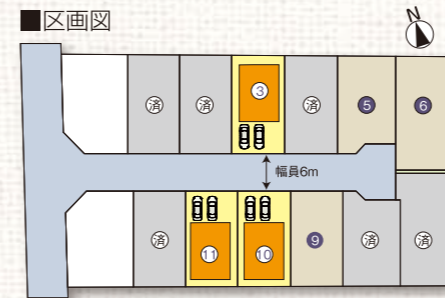

完成見学会開催!

現地ご案内日 **9/25** 土 **26** 日 AM10:00~PM5:00

夢をかなえる家づくり、私たちにお任せください。
ダイフクホーム
DAIFUKU HOME

●宅地建物取引業許可/広島県知事免許(14)第1792号
●宅建協会福山支部不動産流通センター会員
大福ホーム株式会社
本社 福山市霞町3丁目3番1号

ご予約・お問い合わせは

tel.084-921-3232

AM10:00~PM5:00 定休日/水曜日